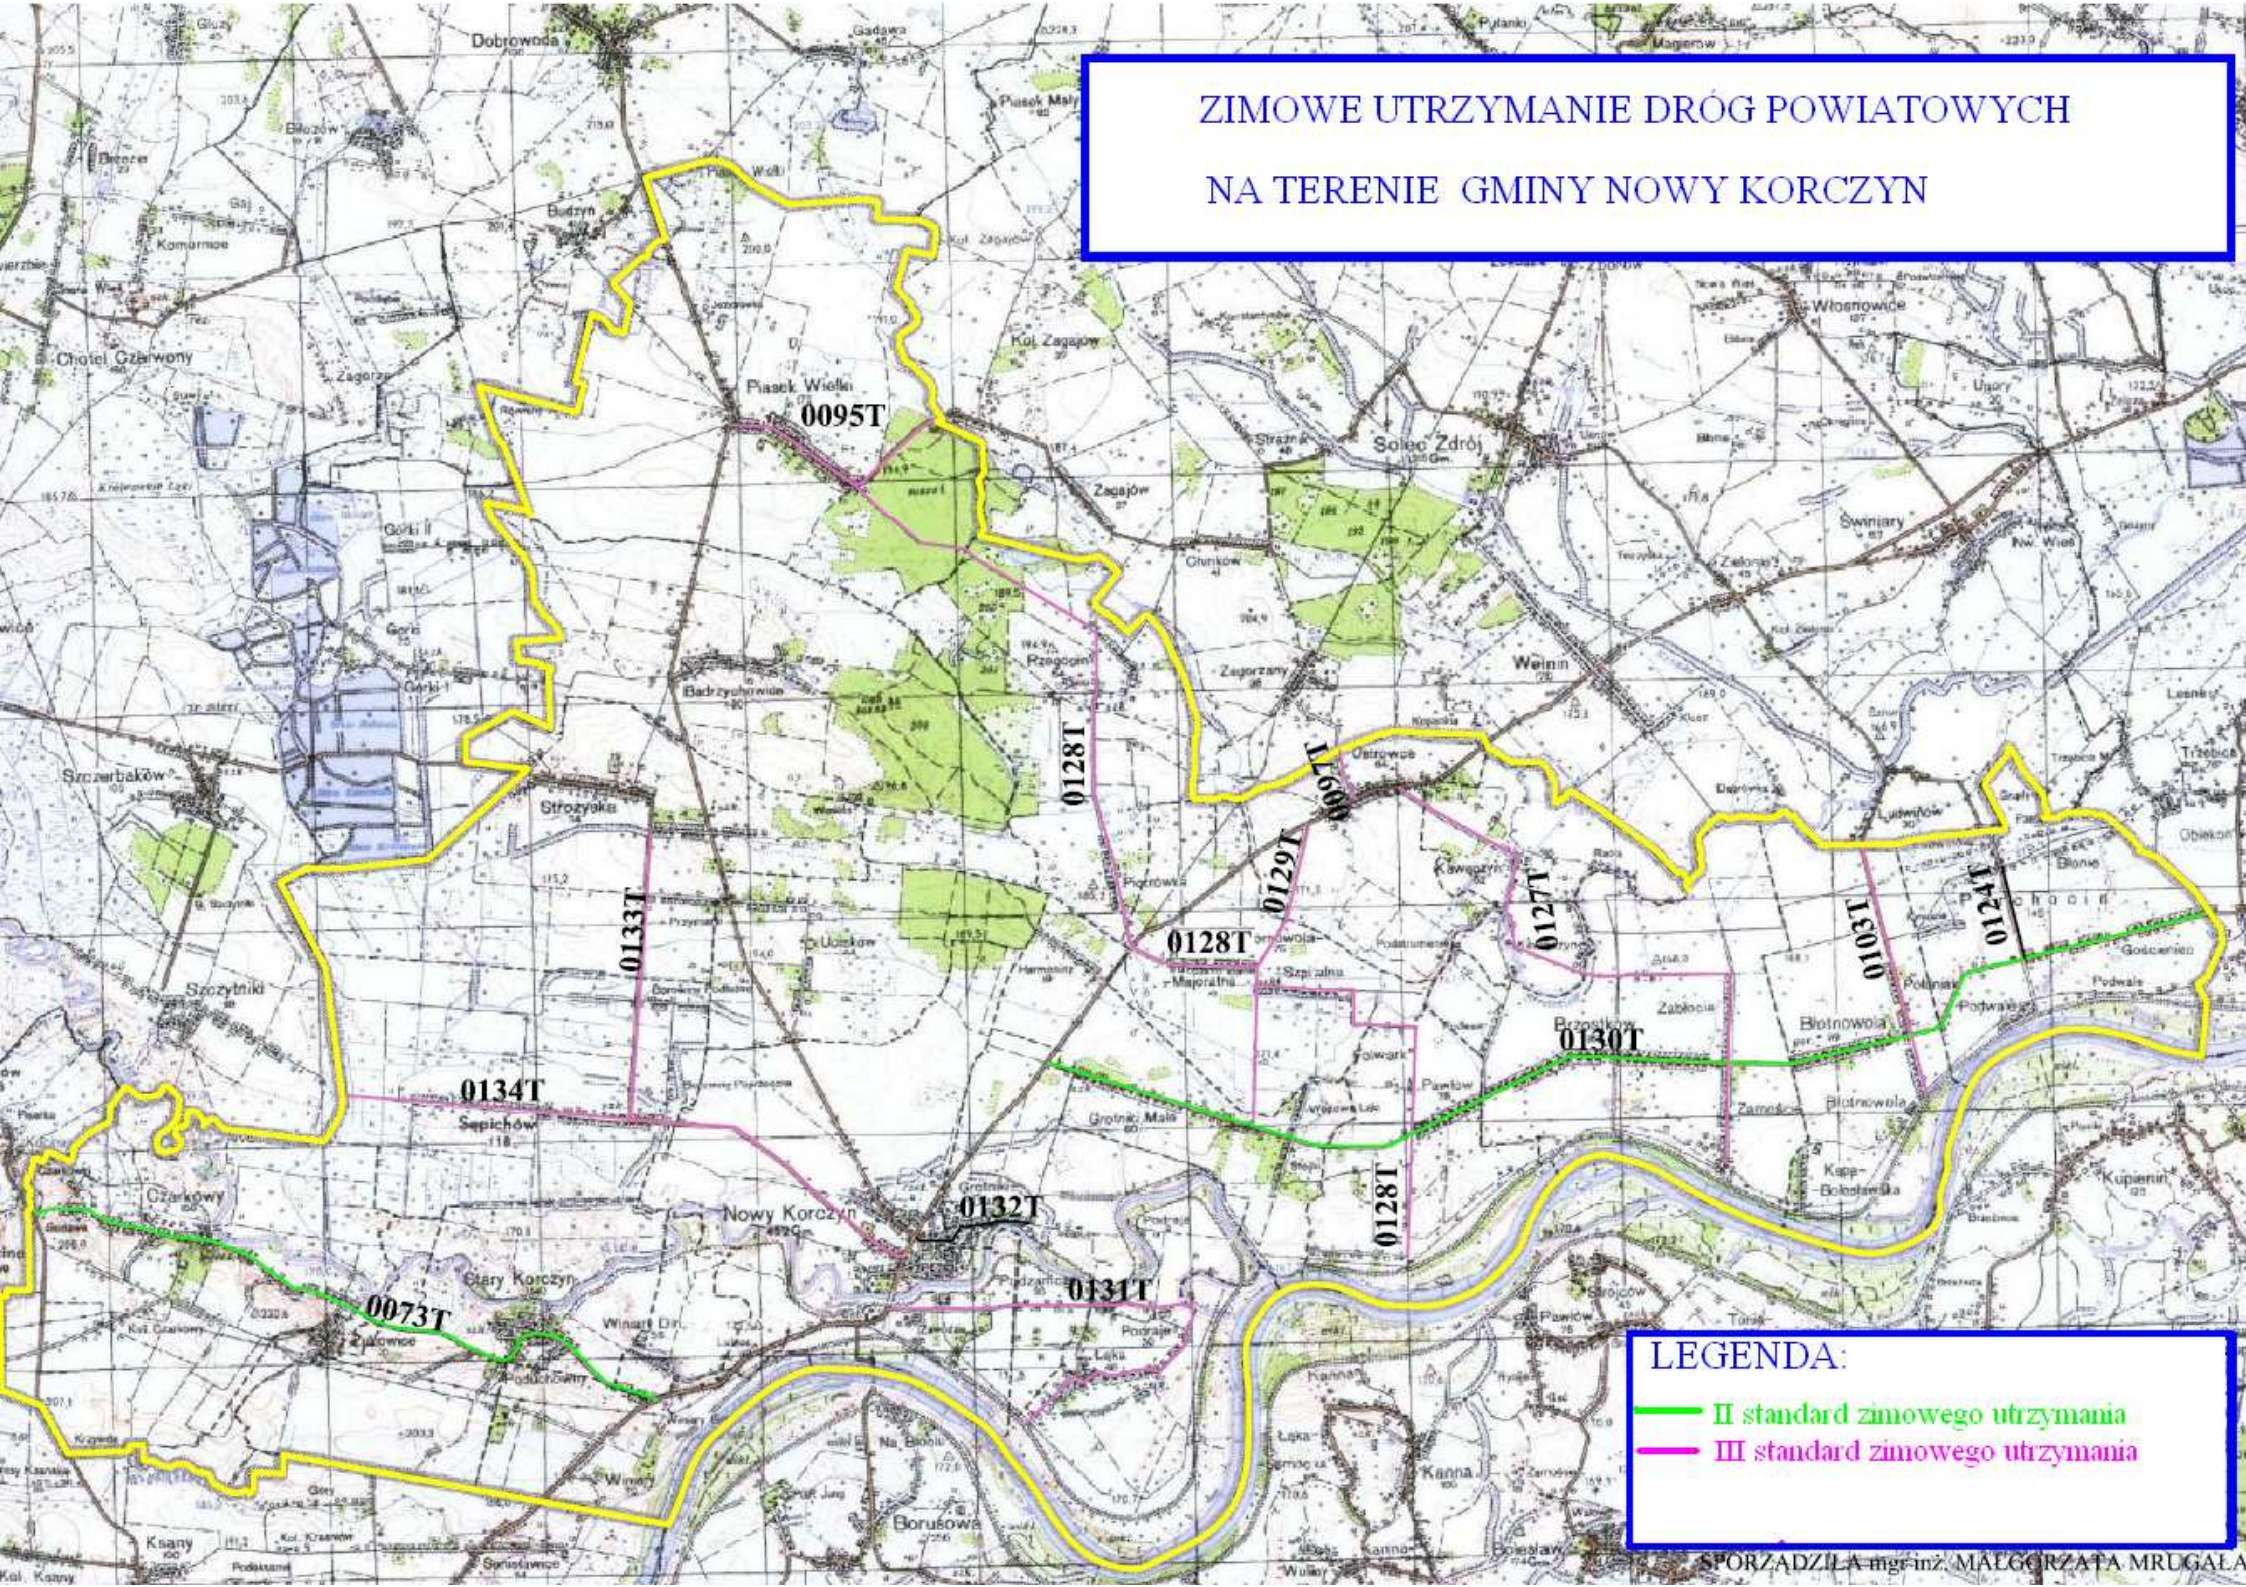

# ZIMOWE UTRZYMANIE DRÓG POWIATOWYCH NA TERENIE GMINY NOWY KORCZYN

**LEGENDA:**

- II standard zimowego utrzymania
- III standard zimowego utrzymania